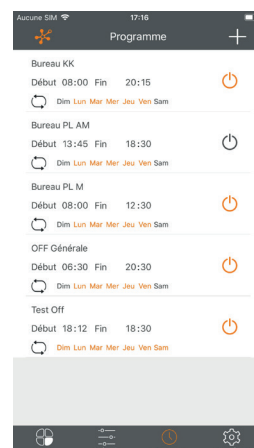

Je garde en mémoire vos instructions et vos scénarios dans ma passerelle Zigbee.

J'utilise le protocole

permettant la communication d'équipements industriels. Il permet d'envoyer une instruction à un équipement par le parcours le plus rapide. Une solution simple à mettre en œuvre et qui s'adapte à votre domaine d'activité qu'il soit industriel ou tertiaire.

Agate peut être utilisée dans le cadre d'un projet de rénovation et pour de nouvelles constructions.

Où me trouver ?

Un logiciel de gestion de votre éclairage intuitif et en français, que vous trouverez gratuitement sur tous les stores.