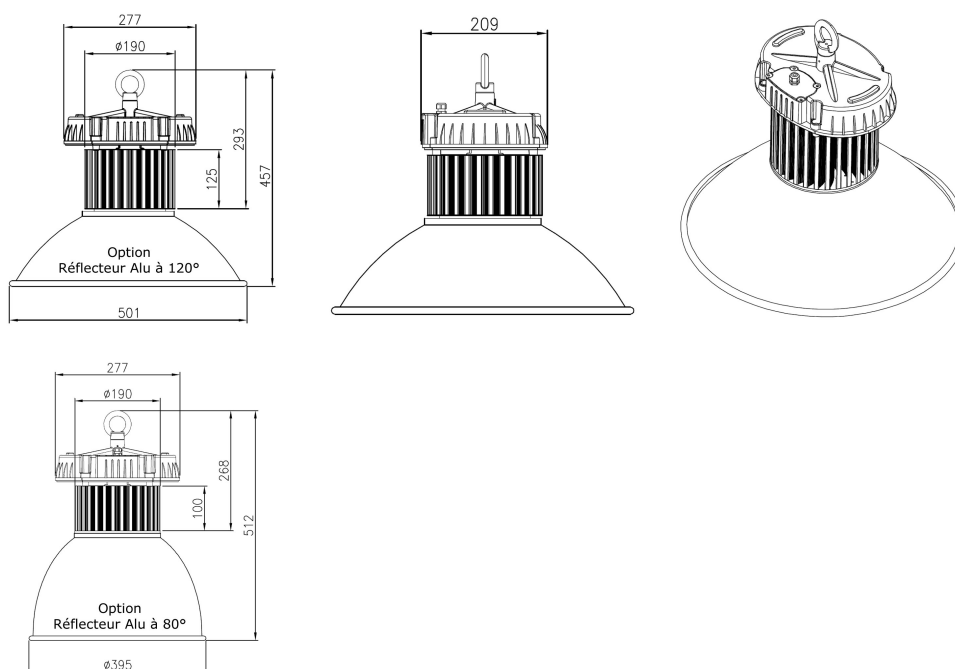

Caractéristiques électriques

Puissance max luminaire	84W
Tension de fonctionnement	220~240VAC
Fréquence de fonctionnement	50/60Hz
Facteur de puissance	>0.95 à 230VAC
Efficacité	>93%
Gradation (Option)	1-10V/PWM/Res/Dali/DMX
THD	<20%
Driver	Meanwell gamme ELG

Informations complémentaires

Option	
AHB-REFLEC-PC-080	Réflecteur Polycarbonate 80°
AHB-REFLEC-ALU-080	Réflecteur Aluminium 80°
AHB-REFLEC-ALU-120	Réflecteur Aluminium 120°
Driver Industriel	MeanWell sur demande
Parafoudre	Sur demande
Couleur sur demande	RAL à spécifier

Plans techniques

Code commande

Gamme	Puissance	Couleur	Led	Indice de protection	IRC	Couleur	Gradation
XXX	XXXW	X	XXX	IPXX	X	XX	X
AHL= Armature à Led Quartz Eco	080= 80W	_ = Alu	O30= OSRAM Dur is S5 3030	40= IP40	7= >70	27= 2700°K	_ = No Dim
		W= Blanc		65= IP65	8= >80	30= 3000°K	1= 1-10V/PWM/Res
		B= Noir			9= >90	40= 4000°K	D= Dali
						50= 5000°K	
						57= 5700°K	
						65= 6500°K