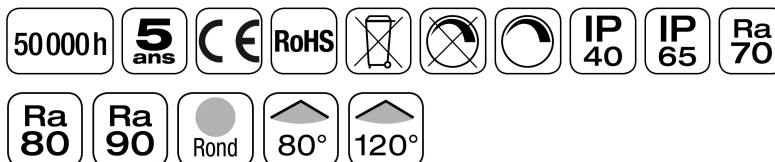

Avantages de Armature LED QUARTZ Eco 80W

- Très haut rendement
- Faible consommation
- Facile à suspendre grâce à un anneau de fixation
- Réflecteur Aluminium ou Polycarbonate
- Plusieurs angle de rayonnement, 80 à 120°
- Source lumineuse de LED parfaitement diffuse
- Gradable en option
- Pas d'émission d'UV et IR
- Très forte réduction des coûts de maintenance
- Rapide retour sur investissement
- Performance maximale immédiate
- LED OSRAM Duris S5 3030
- Alimentation Meanwell gamme ELG

OSRAM
Opto Semiconductors

MW
MEAN WELL

Caractéristiques générales

Format	?390x512(80°)/?500x457(120°)
Structure	Aluminium
Finition	Alu, noir, blanc (RAL en option)
Protection	Anodisation / peinture
Fixation	Suspension
Raccordement	Filaire
Température de fonctionnement	-40°C à +45°C
Température de stockage	-40°C à +65°C
Poids net	6,4kg
Poids brut	7,4kg
Conformité	CE, RoHS, IP40 (IP65 en option)
Garantie	5 ans

Caractéristiques d'éclairage

Type de LED	OSRAM Duris S5 3030
Nombre de LED	120
Puissance totale LED	80W
Courant	N.C
Plage de tension	N.C
Angle de rayonnement/Lentille	PC80°, Alu80°, 120°
UGR	Suivant réflecteur
Durée de vie (Ta=25°C)	>50.000h L70B50
Température de couleur °K	2700, 3000, 4000, 5000, 5700, 6500
Indice de rendu des couleurs	>70, >80, >90
Step Macadam (SDCM)	5 (3 en option)
Flux Luminaire	8400lm à 5000°K
Efficacité lumineuse led	>105lm/W
Efficacité lumineuse luminaire	>100lm/W
P/U	P
R/Rx	R

Plans techniques

Code commande

Gamme	Puissance	Couleur	Led	Indice de protection	IRC	Couleur	Gradation
XXX	XXXW	X	XXX	IPXX	X	XX	X
AHL= Armature à Led Quartz Eco	080= 80W	_ = Alu	O30= OSRAM Dur is S5 3030	40= IP40	7= >70	27= 2700°K	_ = No Dim
		W= Blanc		65= IP65	8= >80	30= 3000°K	1= 1-10V/PWM/Res
		B= Noir			9= >90	40= 4000°K	D= Dali
						50= 5000°K	
						57= 5700°K	
						65= 6500°K	