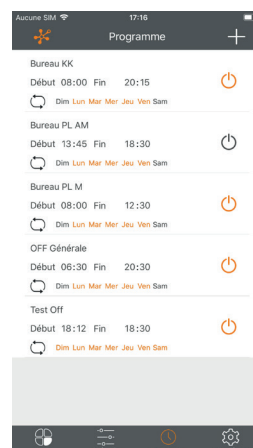

Je garde en mémoire vos instructions et vos scénarios dans ma passerelle Zigbee.

J'utilise le protocole

permettant la communication d'équipements industriels. Il permet d'envoyer une instruction à un équipement par le parcours le plus rapide. Une solution simple à mettre en œuvre et qui s'adapte à votre domaine d'activité qu'il soit industriel ou tertiaire.

Agate peut être utilisée dans le cadre d'un projet de rénovation et pour de nouvelles constructions.

Où me trouver ?

Un logiciel de gestion de votre éclairage intuitif et en français, que vous trouverez gratuitement sur tous les stores.